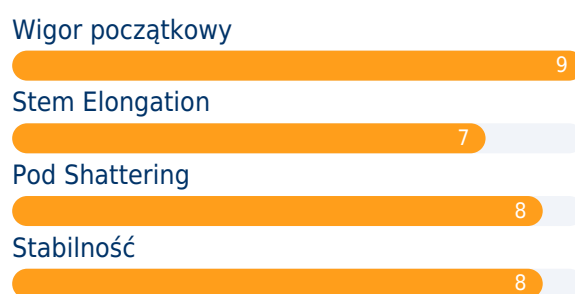

REGIS

Średniowczesny

CZYLI REGULARNOŚĆ I STABILNOŚĆ

- **REGULARNE I STABILNE PLONOWANIE**
Bezpieczny plon nawet w trudnych warunkach
- **ADAPTACJA DO SŁABYCH STANOWISK**
Radzi sobie na glebach mozaikowatych
- **DOSTOSOWANY DO KLIMATU KONTYNTENTALNEGO**
Potwierdzona zimotrwałość

Charakterystyka

Kwitnienie **Średniowczesny**
Zawartość oleju **42 - 44%**
Zawartość białka **36 - 38 %**
GLS content **15 - 17μmoles/g**

Agronomia

9 = bardzo dobrze, 1 = źle

Disease tolerance

8

Leaf Lighting Spot