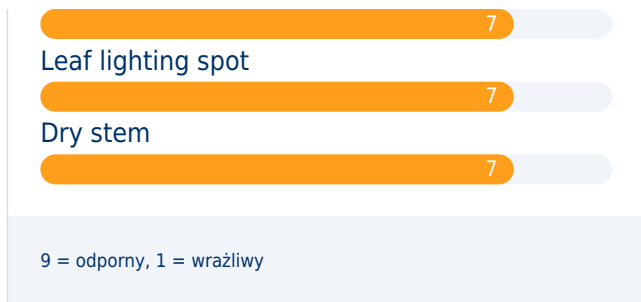

Zawartość białka **34 - 36 %**

GLS content **15 - 17 μ moles/g**

Agronomia

Wigor początkowy

8

Stem elongation

8

Pod shattering

9

Stabilność

9

9 = odporny, 1 = wrażliwy

Disease tolerance

Sucha zgnilizna

7

Zgnilizna twardzikowa (łodygi)