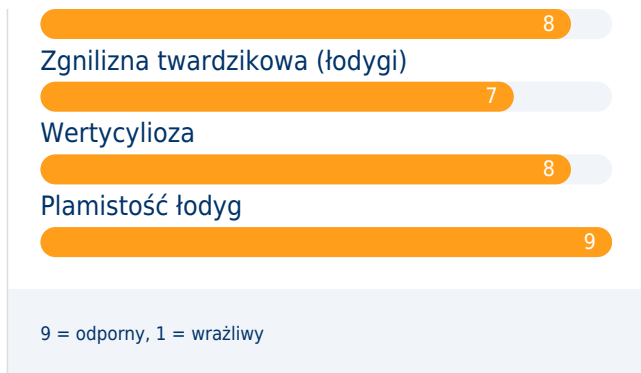

MAS 81K

Linolowy

wczesny

Orobanche cumana E

WSZECHSTRONNY MIESZANIEC

• WYSOKI PLON NASION

Odmiana o stabilnym plonowaniu

• BARDZO WCZESNY MIESZANIEC

Kształt koszyczka **Płaski/lekko wypukłe**

Pochylenie kapelusza **Średnio wzniesione**

MTZ **52 - 61 g**

Zawartość oleju **44 - 45 %**

Agronomia

Wigor początkowy

8

Stabilność

8

Tolerancja na suszę

8

9 = odporny, 1 = wrażliwy

Disease tolerance

Orobanche cumana **E**

Mączniak **RM9**

Zgnilizna twardzikowa (kapelusza)